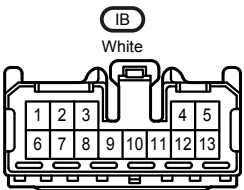

J 38  
White

M 21  
White

P 2  
Gray

Front Air Conditioning

Front Air Conditioning

IK  
White

IL  
White

IB2  
Blue

IB3  
Gray

IB4  
White

IH1  
White

II1  
White

IJ1

White

Black

IK1